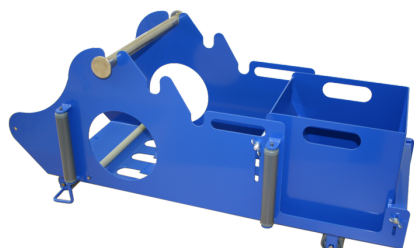

## STAUF МАШИНА ДЛЯ НАНЕСЕНИЯ КЛЕЯ

Ручная машина для нанесения клея служит для эффективной и чистой обработки искусственных газонов

### Технический паспорт

Номер продукта	✓ 160261
Особые возможности	<ul style="list-style-type: none"><li>✓ может быть индивидуально настроено количество наносимого клея</li><li>✓ автоматическое раскрытие, прокладка, закрытие травы</li><li>✓ оптимальный прямой выпускной патрубок на специальных роликах</li><li>✓ обслуживание одним человеком</li><li>✓ система зубьев и емкость для клея съемные</li><li>✓ легко поддается чистке</li><li>✓ 2 емкости для нанесения клея (ширина нанесения 25 см и 16 см)</li><li>✓ равномерное нанесение клея</li></ul>
Область применения	✓ Использование искусственного газона снаружи и внутри помещений
Соответствующие напольные покрытия	✓ Искусственная трава
Соответствующие подложки	<ul style="list-style-type: none"><li>✓ лента для швов С 145</li><li>✓ лента для швов С 345</li><li>✓ лента для швов С 147</li><li>✓ лента для швов С 140</li><li>✓ лента для швов С 230</li><li>✓ лента для швов С 166</li></ul>
Соответствующие очистители	<ul style="list-style-type: none"><li>✓ Интенсивный очиститель STAUF</li><li>✓ Специальный очиститель STAUF</li><li>✓ Салфетки для очистки STAUF</li></ul>
Цвет	✓ голубой
Расход на м <sup>2</sup>	✓ Размеры: 980 x 420 x 430 мм

## ПРИМЕНЕНИЕ

соберите машину для нанесения клея, при этом выберите емкость для клея с рабочей шириной 25 см или 16 см. Рулон с шовной лентой установите на держателе в машине для нанесения клея, теперь продвиньте шовную ленту под емкость для клея и зафиксируйте ее. Заполните емкость клеем, загните края линии стыка искусственного травяного покрытия и подведите машину для нанесения клея к линии стыка в продольном направлении. Затем машина для нанесения клея загнет края покрытия по линии стыка, уложит шовную ленту, натянет ее, нанесет клей рифленным слоем и уложит искусственное травяное покрытие на слой клея.